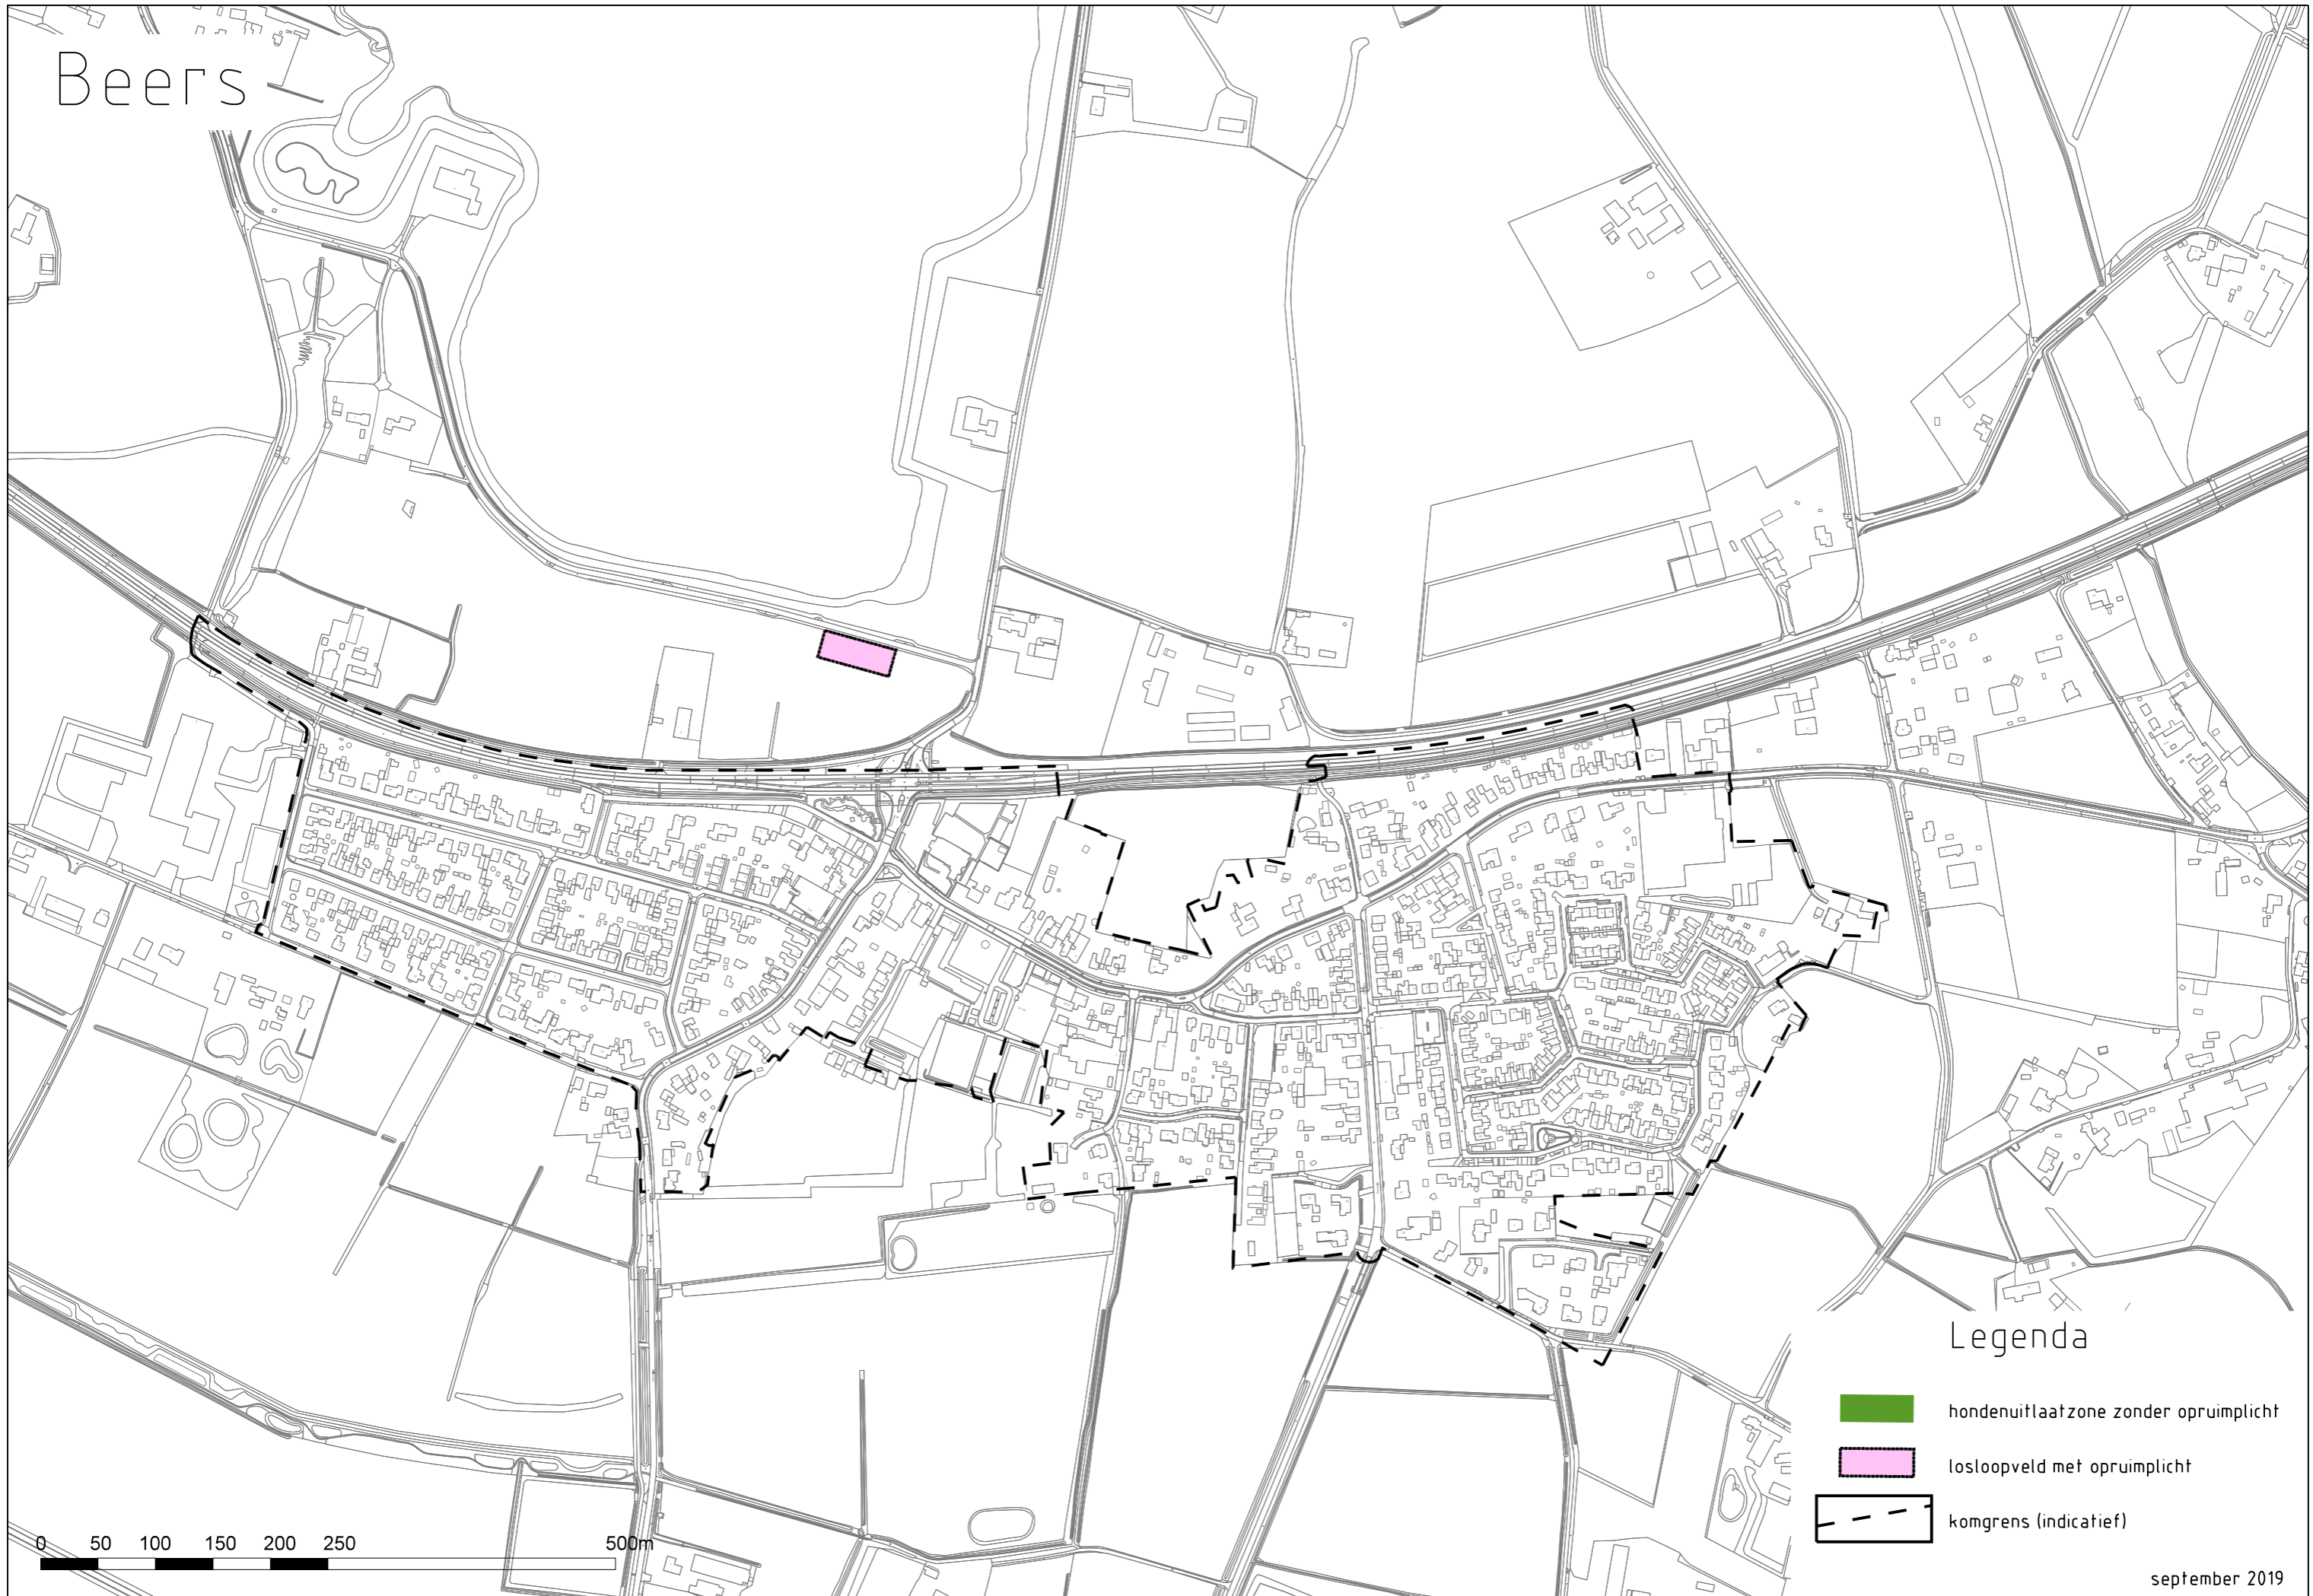

Beers

Legenda

-  hondenuitlaatzone zonder opruimplicht
-  losloopveld met opruimplicht
-  komgrens (indicatief)